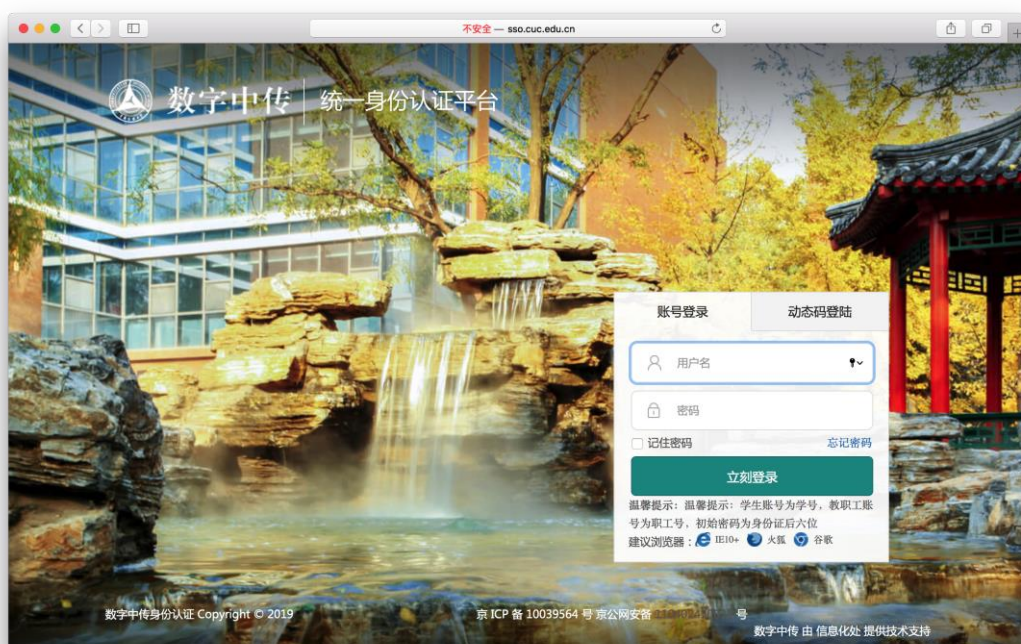

# CARSI 用户资源访问流程（人大复印报刊资料版）

1、在校外 IP 地址访问，打开浏览器，输入

<http://www.rdfyb.com/CarsiOAuth/CarsiLogin>

2、 输入“中国传媒大学”，进入中国传媒大学统一认证页面

### 3、输入校园网帐号、密码