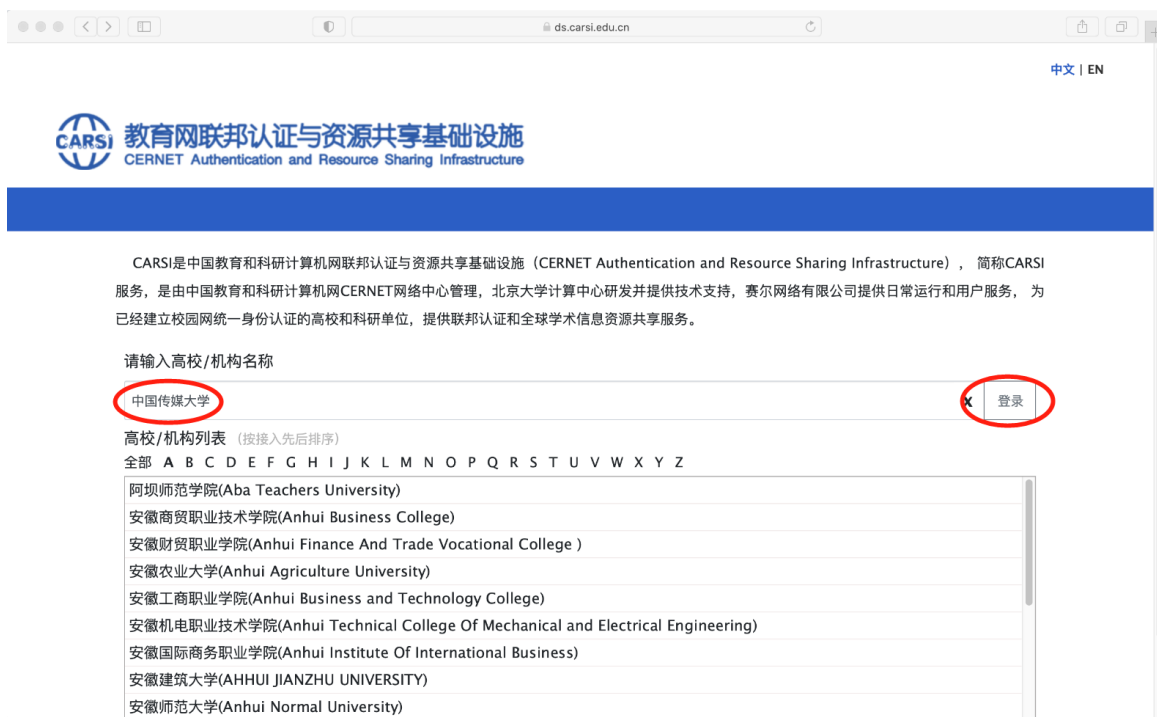

# CARSI 用户资源访问流程（人大复印报刊资料版）

1、在校外 IP 地址访问，打开浏览器，输入

<http://www.rdfyb.com/CarsiOAuth/CarsiLogin>

2、 输入“中国传媒大学”，进入中国传媒大学统一认证页面