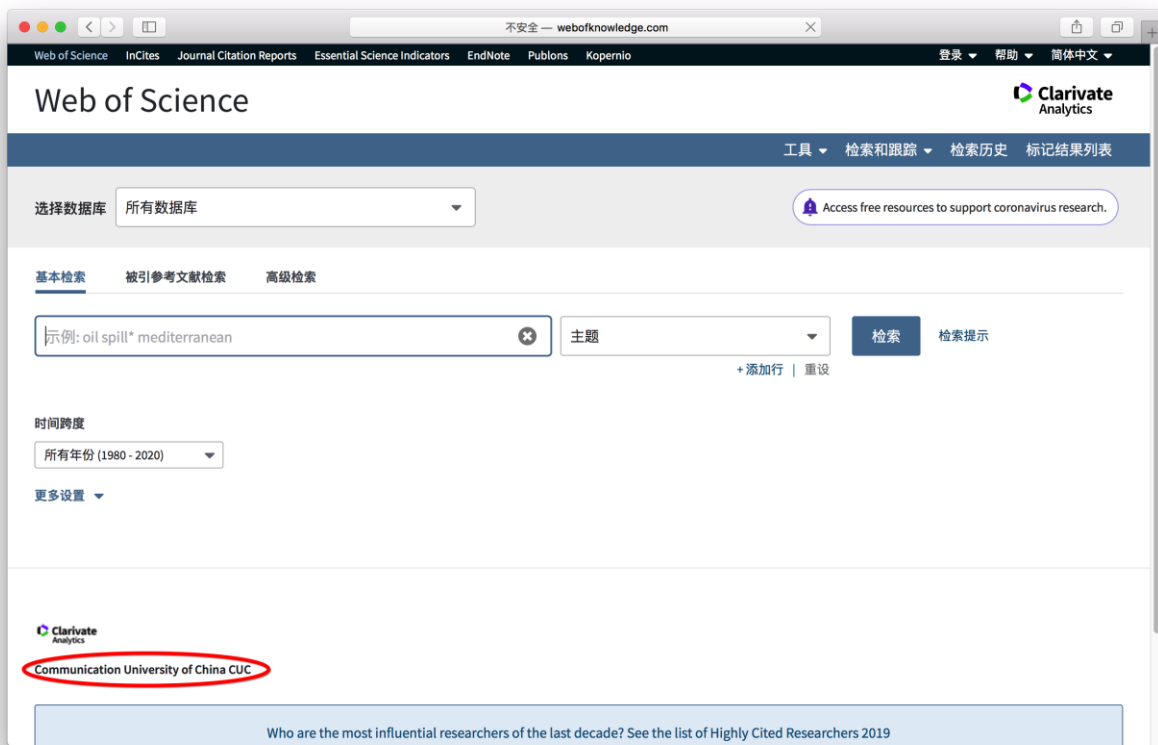

6、显示登录成功，即可访问资源