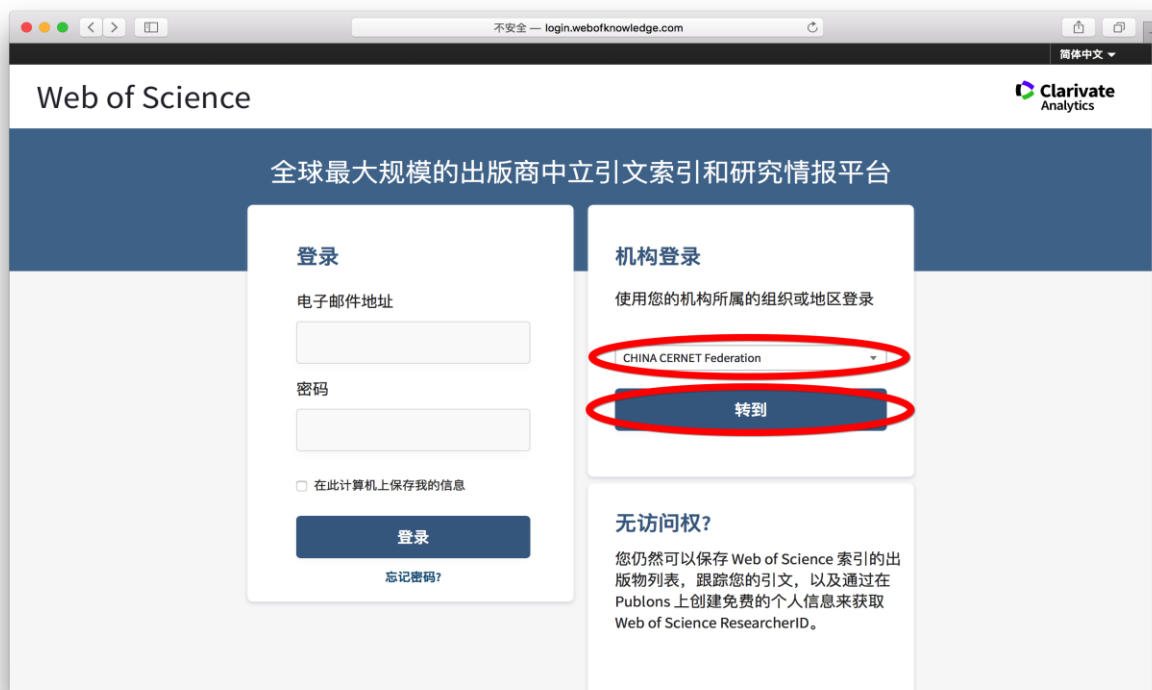

# CARSI 用户资源访问流程（Web of Science 版）

- 1、在校外 IP 地址访问，打开浏览器，输入 <http://www.webofknowledge.com/>

- 2、选择“CHINA CERNET Federation”，点击“转到”按钮

### 3、输入“中国传媒大学”，点击“确认”按钮