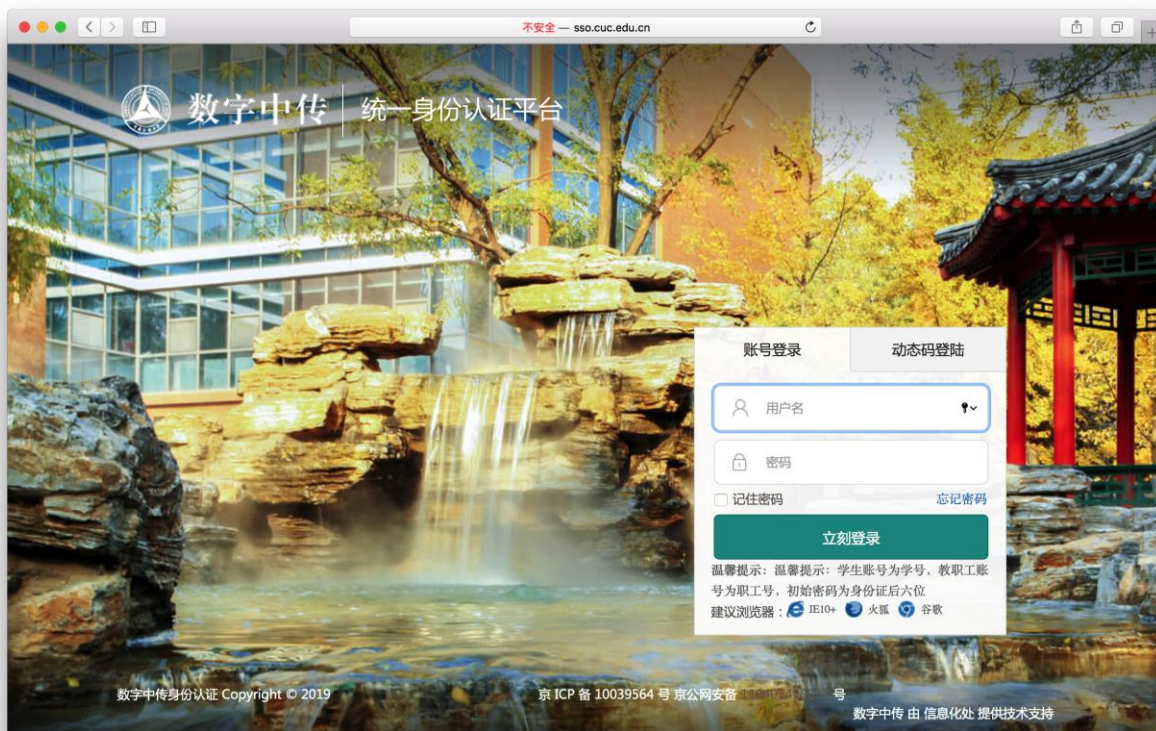

# CARSI 用户资源访问流程（Web of Science 版）

- 1、在校外 IP 地址访问，打开浏览器，输入 <http://www.webofknowledge.com/>

- 2、选择“CHINA CERNET Federation”，点击“转到”按钮

### 3、输入“中国传媒大学”，点击“确认”按钮