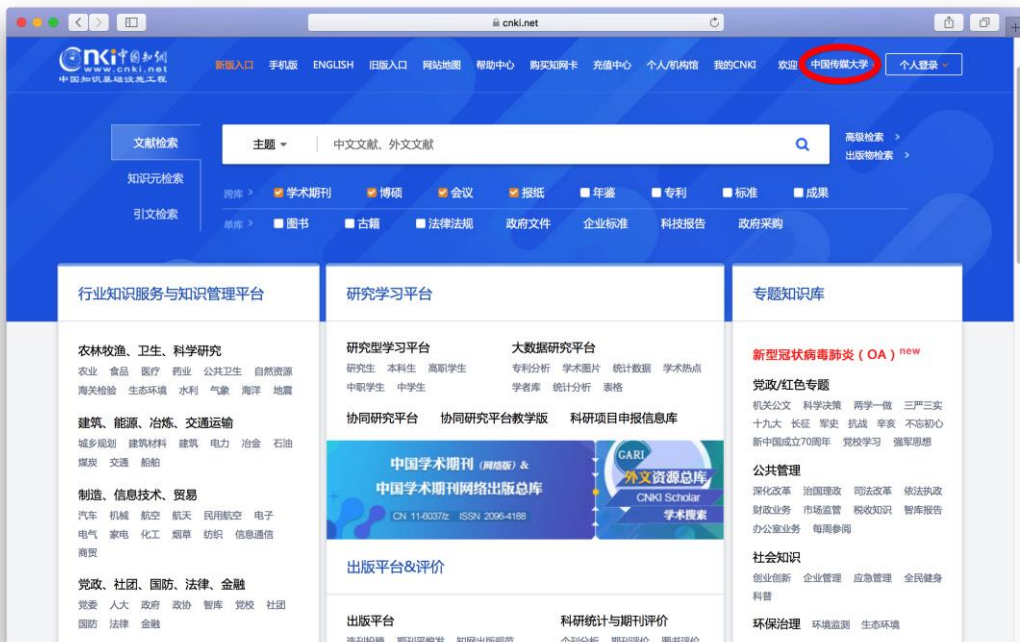

CARS1 用户资源访问流程（知网 CNKI 版）

1、在校外 IP 地址访问，打开浏览器，输入 <https://fso.cnki.net/>

2、输入“中国传媒大学”，进入中国传媒大学统一认证页面

3、输入校园网帐号、密码

4、选择后两项均可，点击“Accept”按钮，仅第一次登录时操作

5、显示登录成功，即可访问资源