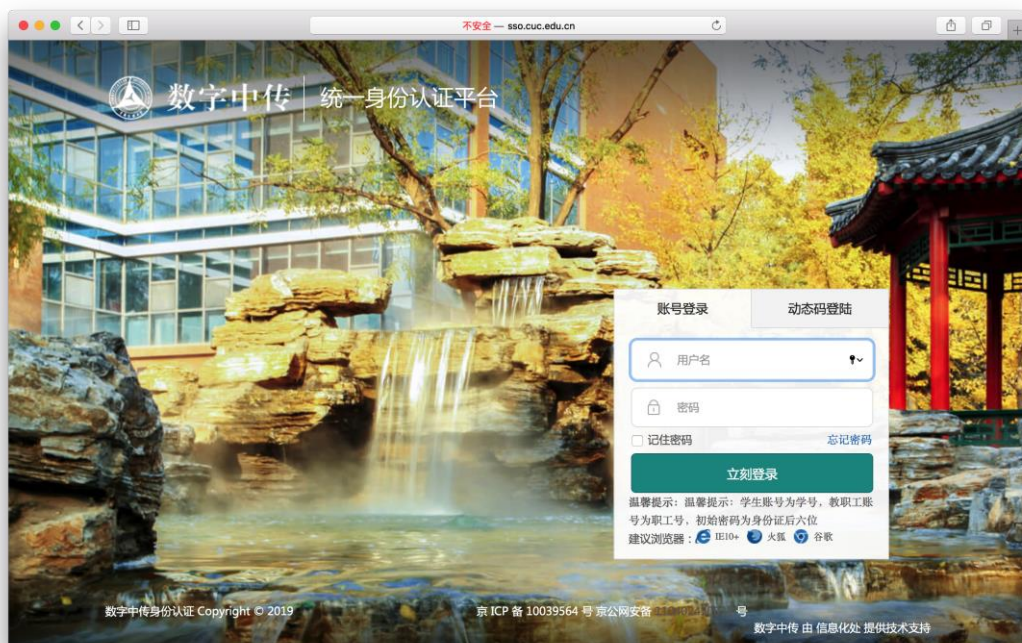

CARS1 用户资源访问流程（知网 CNKI 版）

1、在校外 IP 地址访问，打开浏览器，输入 <https://fso.cnki.net/>

2、输入“中国传媒大学”，进入中国传媒大学统一认证页面

3、输入校园网帐号、密码

4、选择后两项均可，点击“Accept”按钮，仅第一次登录时操作

5、显示登录成功，即可访问资源